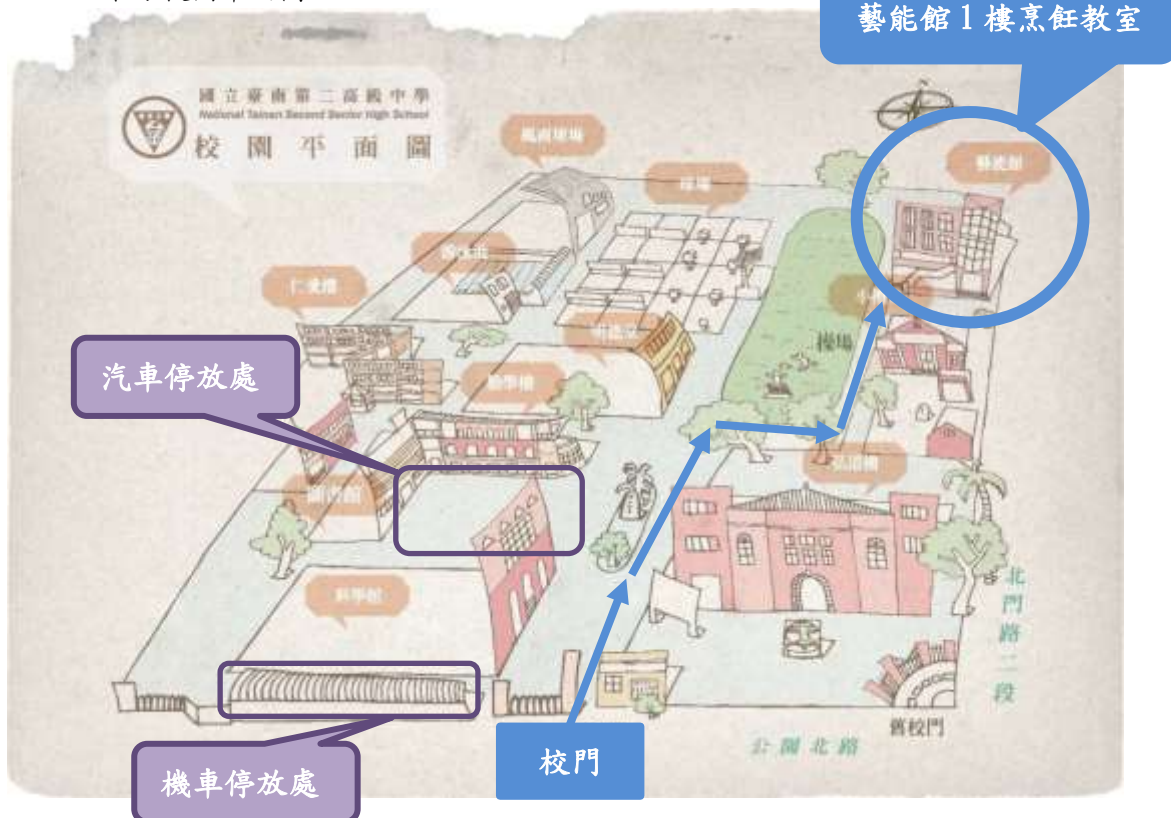

陸、研習主題與流程(註：承辦單位得視實際狀況而作調整。)

時間	課程內容	講師/主持
08:30~08:50	報到	學科中心
08:50~09:00	開幕	國立臺南女子高級中學洪慶在校長 臺南市政府教育局
09:00~10:30 (90)	【一】春天與香草、辛香料相遇~他們有何不同 【二】從新移民到原住民-認識假蒟、山胡椒/實作假蒟開胃菜	講師:「辛香料研究院」陳愛玲老師 助教:「辛香料研究院」利晉頤老師
10:30~10:40	茶敘交流	--
10:40~12:10 (90)	【三】體驗手作-山裡的精靈(開胃酒)	講師:「辛香料研究院」陳愛玲老師 助教:「辛香料研究院」利晉頤老師
12:10~13:20	午餐饗宴	學科中心
13:20~14:50 (90)	【四】台灣阿嬤食療哲學~雷公根/實作雷公根綠豆沙	講師:「辛香料研究院」陳愛玲老師 助教:「辛香料研究院」利晉頤老師
14:50~15:00	茶敘交流	--
15:00~16:30 (90)	【五】台灣高山森林好物~翩翩起舞木蝴蝶/芥菜雞 【六】有八角味的香草-大葉田香/大葉田香冰淇淋 【七】總結活動:香氣味覺探究與設計 Q & A	講師:「辛香料研究院」陳愛玲老師 助教:「辛香料研究院」利晉頤老師
16:30	賦歸	學科中心

柒、報名方式與報名時間：

<https://reurl.cc/r3V750>

一律採 Google 表單報名，各場次報名資訊如下：

- 一、即日起至 114 年 03 月 02 日(日)止
- 二、報名資訊見「家政學科中心官網首頁下方-最新消息-研習公告-【全國研習】「家政學科專業知能_食物探究課程/踏查系列_文化:香料探究課程設計(實體)」(實體研習 114.03.08 辦理)」<https://reurl.cc/geoV1Q>(官網連結)

●交通方式建議如下：

1. 自行開車(利用中山高速公路)

北上：

仁德交流道下(往裕農路方向)→沿高速公路旁便道直走→左轉小東路→右轉北門路，行駛約 2 分鐘後開元路前左轉。

南下：

台南交流道下(往台南方向)→沿中正北路直走接中正南路→左轉中華路→右轉中山南路→下開元路後右轉。

自行開車(利用福爾摩沙高速公路)

北上：

關廟交流道下(往歸仁方向)→接 86 快速道路→8K 處仁德系統→北上仁德交流道下(往裕農路方向)→沿高速公路旁便道直走→左轉小東路→右轉北門路，行駛約 2 分鐘後開元路前左轉。

南下：

關廟交流道下(往歸仁方向)→接 86 快速道路→8K 處仁德系統→北上仁德交流道下(往裕農路方向)→沿高速公路旁便道直走→左轉小東路→右轉北門路，行駛約 2 分鐘後開元路前左轉。

2. 乘坐公車

台南市公車：

(1)綠幹線：台南二中站下往公園北路走步行約 3 分鐘。